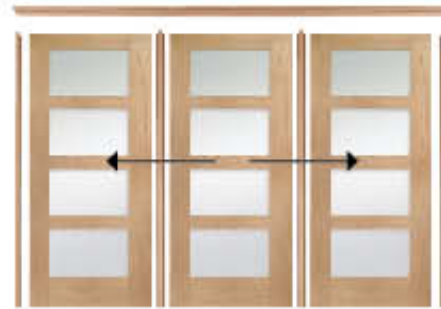

**OPTION 2**    **2no fixed sidelights and 1no opening door**

- Possible door width options
- 610 + 762 + 610mm
  - 610 + 610 + 610mm
  - 762 + 610 + 762mm

**OPTION 3**    **1no fixed sidelight and 1no opening door**